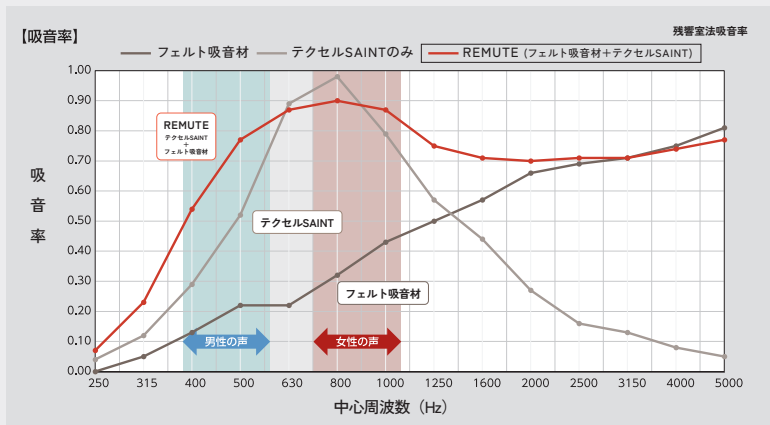

※本データは当社実測値であり保証値ではありません

軽量で頑丈なハニカム構造

ハニカム構造とは、蜂の巣状の六角形を基礎とした構造で、軽量でありながら強い強度と剛性を持つ特徴があります。

同じ大きさの鋼板と比べて頑丈なのに軽さは約7分の1

| | 鋼板 2.3mm | テクセル SAINT |
|---------------|----------|------------|
| 重量 m | 18.0kg | 2.8kg |
| 曲げ剛性値 Nm/m | 210 | 220 |