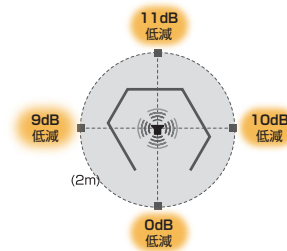

体感動画

組立動画

オフィスブースハニカム専用ドア

ブース入り口の吸音効果を高め、より集中できる空間を作れます。