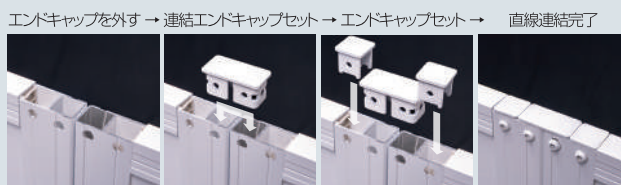

直線に連結する場合 エンドキャップを組み換えます