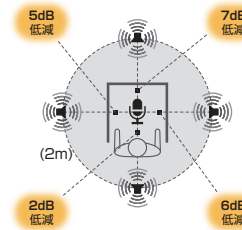

デスクの上に置くだけで吸音スペースが作ることができ、集中力も上がります。