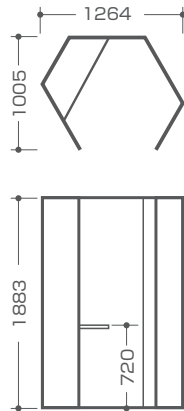

REMUTE

リムート オフィスブース ハニカム

短期間の利用を想定した
吸音効果の高い集中ブース。

省スペースで設置可能。
軽量なのでレイアウト変更も簡単です。

COLOR

LGY ライトグレー

GR グリーン

NV ネイビー

OR オレンジ

パネルを組み換えると
入り口の方向が変更できます

リムート

オフィスブース ハニカム

販売価格：297,000円(税込) 270,000円(税抜)

POS：[LG] 17998-6 [GR] 17999-3 [NV] 18000-5 [OR] 18303-7

入数：1 梱包数：2

サイズ：1264×1005×1883h (内寸1190×960×1880h) (テーブル設置高720mm)

材質：吸音ボード/PP・タルク・ポリエステル 不織布/PET L字アングル/アルミニウム
金具・ネジ・六角レンチ/スチール テーブル/メラミン化粧板・PP
ウェルナット/クロロブレンゴム・銅合金

製品重量：26.3kg 梱包重量：約34.6kg 原産国：日本

組み立て：2名以上 目安20分 必要工具：六角レンチ (付属)

備え付けテーブルは
約幅103×奥行50×
設置高72cmで足元
スッキリ

パネル間に隙間を
設けており電源の
確保が可能です。

付属の六角レンチ
で簡単に組立てで
きます。

組み立て式で施工
業者不要
126.4×100.5cmの
設置スペース

テーブル

電源タップ