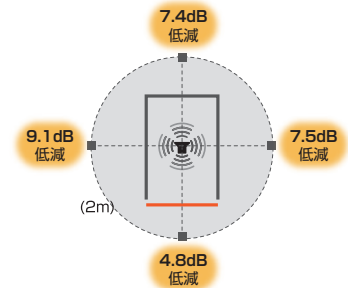

組み立て式で施工業
者不要196×154cmの
設置スペース

リムート 吸音ブースフロントイン

おすすめ用途

1人用 テレワーク個室ブース

COLOR

ナチュラル ダークブラウン

1人でも十分な広さのフロントインタイプ。天面開口で中が明るく、閉塞感なく使用できます。

〔吸音効果測定値〕