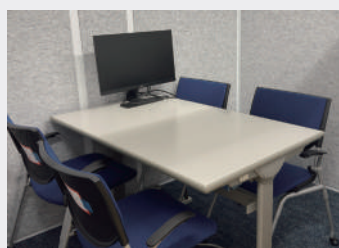

対面に適したサイズへ別注対応
(約2,400mm×1,700mm)