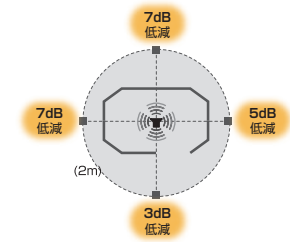

(サイドイン)

リミュート
オフィスブース オクタ

販売価格：385,000円(税込) 350,000円(税抜)

POS: LGY 18262-7 GR 18266-5 NV 18274-0 OR 18276-4

入数：1
サイズ：1026×1600×1883h (内寸970×1544×1880h) (テーブル設置高720mm)
材質：吸音ボード/PP・タルク・ポリエステル 不織布/PET L字アングル/アルミニウム
金具・ネジ・六角レンチ/スチール テーブル/メラミン化粧板・PP
ウェルナット/クロロプレノム・銅合金
製品重量：37.6kg 梱包重量：約46.3kg 原産国：日本
組み立て：2名以上 目安20分 必要工具：六角レンチ (付属)

備え付けテーブルは
約幅97×奥行65×
設置高72cm
奥行が広くモニター
の常設が可能です。

パネル間に隙間を
設けており電源の
確保が可能です。

付属の六角レンチ
で簡単に組立て
できます。

組み立て式で施工
業者不要
102.6×160cm
の設置スペース

テーブル

電源タップ