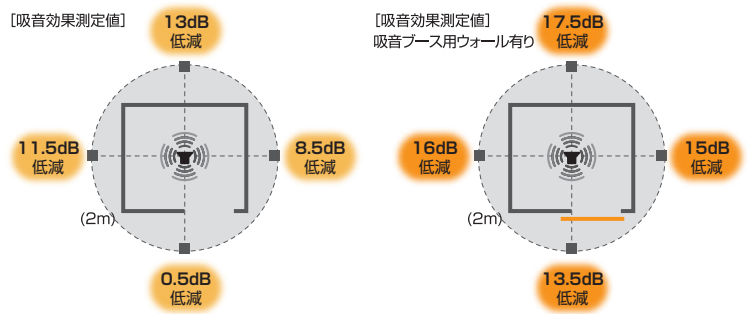

リミュート 吸音ブースワイド

おすすめ用途

2人用 テレワーク個室ブース

2人でもゆったり使えるワイドタイプ。
軽量でハイコストパフォーマンス。
快適なテレワーク環境を実現します。