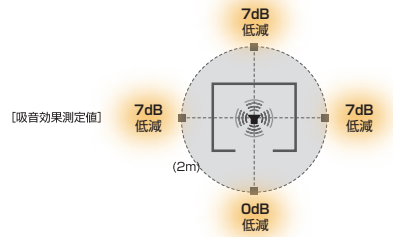

COLOR **LGY** ライトグレー **GR** グリーン **NV** ネイビー **OR** オレンジ

リムート オフィスパーティション 3×3

販売価格：924,000円(税込) 840,000円(税抜)

POS: **LGY** 18145-3 **GR** 18146-0 **NV** 18147-7 **OR** 18306-8

入数：1 梱包数：7
 サイズ：2910×2910×2158h
 材質：吸音ボード/PP・タルク・ポリエステル 不織布/PET 金具・ネジ・六角レンチ/スチール
 製品重量：106.7kg 梱包重量：約117.9kg
 原産国：日本
 組み立て：3名以上 目安40分 必要工具：六角レンチ（付属）