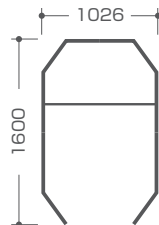

REMUTE

リミュート オフィスブース オクタ

短期間の利用を想定した
吸音効果の高い集中ブース。
室内スペースを広くしました。

テーブルが広く、モニターを常設し
マルチモニターでWEB会議ができます。

COLOR

LGY ライトグレー

GR グリーン

NV ネイビー

OR オレンジ

(フロントイン)

パネルを組み換えると
入り口の方向が
変更できます

(サイドイン)

【吸音効果測定値】

(フロントイン)

(サイドイン)

リミュート
オフィスブース オクタ

販売価格：385,000円(税込) 350,000円(税抜)

POS: LGY 18262-7 GR 18266-5 NV 18274-0 OR 18276-4

入数：1
サイズ：1026×1600×1883h (内寸970×1544×1880h) (テーブル設置高720mm)
材質：吸音ボード/PP・タルク・ポリエステル 不織布/PET L字アングル/アルミニウム
金具・ネジ・六角レンチ/スチール テーブル/メラミン化粧板・PP
ウェルナット/クロロプレノム・銅合金
製品重量：37.6kg 梱包重量：約46.3kg 原産国：日本
組み立て：2名以上 目安20分 必要工具：六角レンチ (付属)

備え付けテーブルは
約幅97×奥行65×
設置高72cm
奥行が広くモニター
の常設が可能です。

パネル間に隙間を
設けており電源の
確保が可能です。

付属の六角レンチ
で簡単に組立て
できます。

組み立て式で施工
業者不要
102.6×160cm
の設置スペース

テーブル

電源タップ