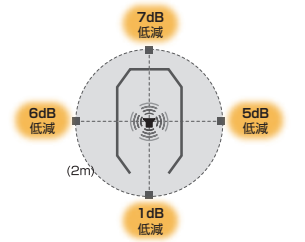

【吸音効果測定値】

(フロントイン)