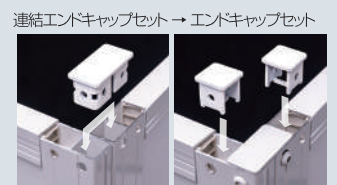

ご購入時 / 1枚で使う場合

片側:エンドキャップ2個 片側連結エンドキャップ1個

パネル端部下部安定脚
購入時にセットされているアジャスター付きエンドキャップを取り外し別売の安定脚に付け替えます

直線に連結する場合 エンドキャップを組み換えます

直線連結下部連結用アジャスター
連結用アジャスター付きエンドキャップを取り外しパネルを跨いで取り付け直します

L字に連結する場合 エンドキャップを組み換えます

L字連結下部連結用アジャスター
連結用アジャスター付きエンドキャップを取り外しパネルを跨いで取り付け直します