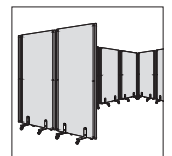

リモート 卓上吸音ボックス

おすすめ用途

卓上で使用できるボックスタイプ

テレワークの相手に
自分の声以外のノイズ[※]が届きにくい
卓上タイプの吸音ボックス

※自分の声の、周囲への吸音効果は若干となります。

- ・リモートワークの相手に周囲の音を届かせたくない! そんな時に効果的。
- ・パソコンを内部に置くことで、外部の雑音がマイクに入りにくくなります。
- ・雑音の減少でハウリングやエコーの発生を抑えられます。
- ・折りたたみ式の卓上タイプ。未使用時は折りたたんで収納できます。
- ・集中力もアップ。

日本プラスチック日用品工業組合
第40回プラスチック日用品優秀製品コンクール
経済産業大臣賞受賞

リモート 卓上吸音ボックス 販売価格：66,000円(税込) 60,000円(税抜)
POS: [BK] 17797-5 [W] 17796-8

入数：1 梱包数：1
サイズ：750×785×750h (内寸：704×745×737h)
材質：吸音ボード/PP・ポリエステル 面ファスナー/ナイロン
製品重量：7.8kg 梱包重量：約9.1kg 原産国：日本
組立：1名以上 目安5分 工具不要

[吸音効果測定値]

リモート 吸音パーティション

おすすめ用途

商談デスクの間やグループ会議に

複数人でのテレビ会議など[※]で、
広範囲で音の反響を抑制(調音)し
聞き取りやすい空間を作ります。

※広く囲うため、個人のリモートワークには適しません。

- ・商談デスク間に設置したり、複数でのテレビ会議用に。
- ・キャスター付きなので移動も自在。
- ・個人でのリモートワーク時には背面パネルとしてもご使用いただけます。

リモート 吸音パーティション 販売価格：99,000円(税込) 90,000円(税抜)
POS: [BK] 17799-9 [W] 17798-2

入数：1 梱包数：2
サイズ：920×420×1910h (キャスター取り付け時)
材質：吸音ボード/PP・ポリエステル フレーム/アルミニウム
脚部・ネジ/スチール キャスター/スチール・エラストマー
製品重量：12.4kg 梱包重量：約15.2kg 原産国：日本
組立：2名以上 目安10分 必要工具:ドライバー、(付属)スパナ

[吸音効果測定値]