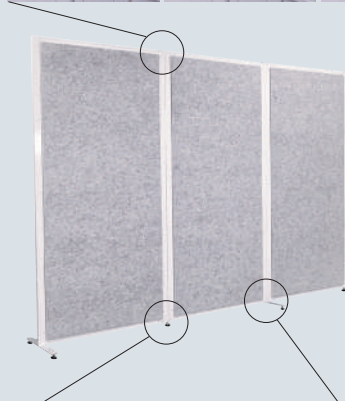

直線に連結する場合 エンドキャップを組み換えます