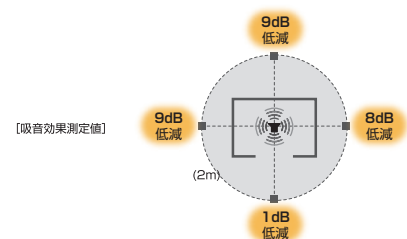

リムート オフィスパティション 2×2

販売価格：660,000円(税込) 600,000円(税抜)

P.O.S: [LGY] 18286-3 [GR] 18287-0 [NV] 18288-7 [OR] 18289-4

入数：1 梱包数：5

サイズ：1954×1954×2158h

材質：吸音ボード/PP・タルク・ポリエステル 不織布/PET

金具・ネジ・六角レンチ/スチール

製品重量：68.2kg 梱包重量：約76.4kg

原産国：日本

組み立て：3名以上 目安40分 必要工具：六角レンチ（付属）