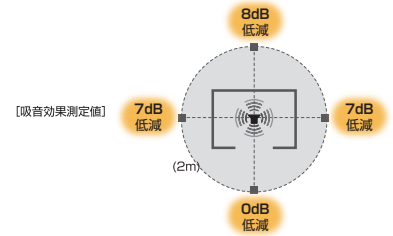

リムート オフィスパーティション 3×2

販売価格：792,000円(税込) 720,000円(税抜)

POS: **LGY** 18141-5 **GR** 18142-2 **NV** 18143-9 **OR** 18307-5

入数：1 梱包数：6
サイズ：2910×1954×2158h
材質：吸音ボード/PP・タルク・ポリエステル 不織布/PET 金具・ネジ・六角レンチ/スチール
製品重量：87.3kg 梱包重量：約97.1kg
原産国：日本
組み立て：3名以上 目安40分 必要工具：六角レンチ（付属）

COLOR **LGY** ライトグレー **GR** グリーン **NV** ネイビー **OR** オレンジ