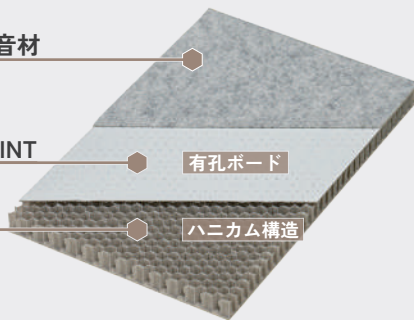

高い吸音力の秘密はヘルムホルツの共鳴原理

ヘルムホルツ共鳴による吸音効果とは、特定の周波数の音を共鳴によって効率的に吸収し、音の反射や残響を抑える現象です。

音楽室や放送室の壁に使われている穴の開いた「有孔ボード」を見たことはありませんか？

あれはボードの表面に小さな穴を開けることで、音を吸収する仕組み

「ヘルムホルツ共鳴による吸音効果」を利用したものです。

そして「REMUTE」に使用している吸音材「**テクセルSAINT**」にもこの仕組みが利用されています。

※JAXA提供

テクセルSAINTは、岐阜プラスチック工業株式会社が開発した吸音材です。ハニカム構造の表面に微細な穴を設けることで、優れた吸音性能を実現しました。JAXAやIHIとの共同研究を通じて航空機軽量吸音ライナへの応用も検討されている最先端の素材です。

さらに！ REMUTEには吸音効果を高めるためにフェルト系吸音材を貼合！

高音域に効果的
フェルト吸音材

中音域に効果的
テクセルSAINT

相乗効果により
幅広い音域で高い吸音効果を発揮！

※本データは当社実測値であり保証値ではありません

軽量で頑丈なハニカム構造

ハニカム構造とは、蜂の巣状の六角形を基礎とした構造で、軽量でありながら強い強度と剛性を持つ特徴があります。

同じ大きさの鋼板と比べて頑丈なのに軽さは約7分の1

| | 鋼板 2.3mm | テクセル SAINT |
|---------------|----------|------------|
| 重量 m | 18.0kg | 2.8kg |
| 曲げ剛性値 Nm/m | 210 | 220 |