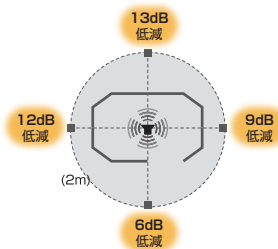

[吸音効果測定値]
サイドイン（ルーフセット時）

付属の六角レンチで簡単に組立てできます

オフィスブースオクタ専用ドア

ブース入り口の吸音効果を高め、より集中できる空間を作れます。