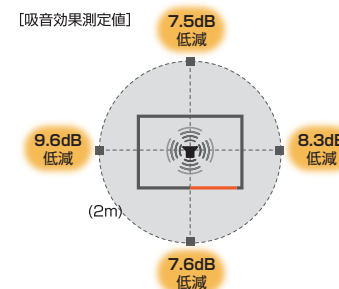

NEW

リミュート
吸音ブースワイド スライドドア セミオープン

販売価格
858,000円(税込) 780,000円(税抜)

POS: [N] 19109-4 [DBR] 19108-7

入数: 1 梱包数: 6
サイズ: 1960×1544×1902h (換気扇除く) (内寸1897×1447×1876h)
材質: 吸音ボード/PP・ポリエステル フレーム/アルミニウム
扉スライドレール・換気ファンダクト・戸車取付部・取っ手/スチール
換気ファン/PP・ABS樹脂・スチール 配線口・フッシュリベット・クリップ/ナイロン
窓/PVC 上部戸車/スチール・ジュラコン 下部戸車/スチール・LPプラス
製品重量: 87g 原産国: 日本
組み立て: 3名以上 目安40分

電源タップ

換気ファン

2人でもゆったり使えるワイドタイプ。
吸音性能を高めた天面一部開口の
セミオープン仕様。