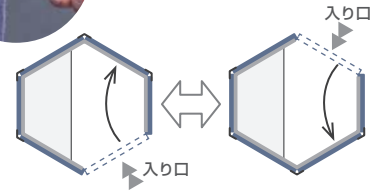

パネルを組み換えると
入り口の方向が変更できます