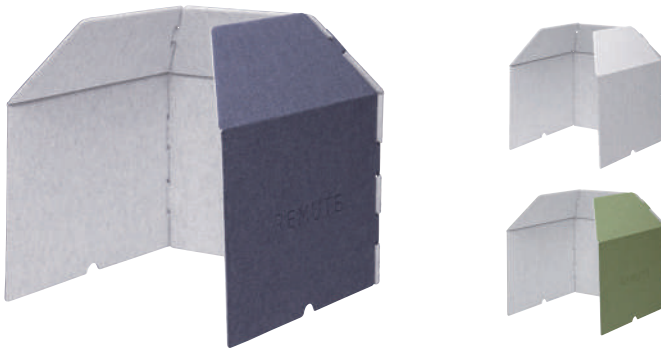

リムート デスクブース 販売価格：46,200円 (税込) 42,000円 (税抜)
POS: [LGY] 17923-8 [GR] 17924-5 [NV] 17925-2

入数：1 梱包数：1
サイズ：685×685×705h (内寸：640×640×705h)
材質：本体/PP 不織布/PET
製品重量：3.1kg 梱包重量：約4.0kg 原産国：日本
組み立て：1名以上 目安5分 工具不要

【吸音効果測定値】