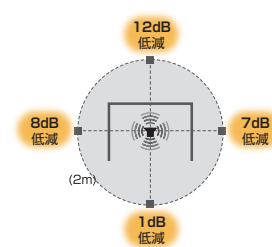

リムート デスクブース ワイド 販売価格：118,800円 (税込) 108,000円 (税抜)
POS: [LGY] 18700-4 [GR] 18701-1 [NV] 18703-5

入数：1 梱包数：1
サイズ：1005×900×771h
材質：吸音ボード/PP・タルク・ポリエステル・アルミ 不織布/PET 金具・ネジ・六角レンチ/スチール
製品重量：11.8kg 梱包重量：約14kg 原産国：日本
組み立て：2名以上 目安20分 必要工具：六角レンチ (付属)

【吸音効果測定値】

付属の六角レンチで、簡単に組み立てできます。

パネル間に隙間を設けており電源の確保が可能です。