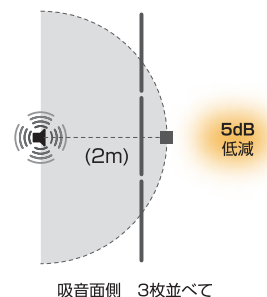

リモート 卓上吸音ボックス

おすすめ用途

卓上で使用できるボックスタイプ

テレワークの相手に
自分の声以外のノイズ[※]が届きにくい
卓上タイプの吸音ボックス

※自分の声の、周囲への吸音効果は若干となります。

- ・リモートワークの相手に周囲の音を届かせたくない! そんな時に効果的。
- ・パソコンを内部に置くことで、外部の雑音がマイクに入りにくくなります。
- ・雑音の減少でハウリングやエコーの発生を抑えられます。
- ・折りたたみ式の卓上タイプ。未使用時は折りたたんで収納できます。
- ・集中力もアップ。

日本プラスチック日用品工業組合
第40回プラスチック日用品優秀製品コンクール
経済産業大臣賞受賞

リモート 卓上吸音ボックス 販売価格：66,000円(税込) 60,000円(税抜)
POS: [BK] 17797-5 [W] 17796-8

入数：1 梱包数：1
サイズ：750×785×750h (内寸：704×745×737h)
材質：吸音ボード/PP・ポリエステル 面ファスナー/ナイロン
製品重量：7.8kg 梱包重量：約9.1kg 原産国：日本
組立：1名以上 目安5分 工具不要

[吸音効果測定値]

リモート 吸音パーティション

おすすめ用途

商談デスクの間やグループ会議に

複数人でのテレビ会議など[※]で、
広範囲で音の反響を抑制(調音)し
聞き取りやすい空間を作ります。

※広く囲うため、個人のリモートワークには適しません。

- ・商談デスク間に設置したり、複数でのテレビ会議用に。
- ・キャスター付きなので移動も自在。
- ・個人でのリモートワーク時には背面パネルとしてもご使用いただけます。

リモート 吸音パーティション 販売価格：99,000円(税込) 90,000円(税抜)
POS: [BK] 17799-9 [W] 17798-2

入数：1 梱包数：2
サイズ：920×420×1910h (キャスター取り付け時)
材質：吸音ボード/PP・ポリエステル フレーム/アルミニウム
脚部・ネジ/スチール キャスター/スチール・エラストマー
製品重量：12.4kg 梱包重量：約15.2kg 原産国：日本
組立：2名以上 目安10分 必要工具:ドライバー、(付属)スパナ

[吸音効果測定値]