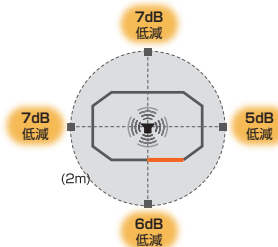

[吸音効果測定値]
 フロントイン（ルーフセット時）

[吸音効果測定値]
 サイドイン（ルーフセット時）

付属の六角レンチで簡単に組立てできます

オフィスブースオクタ専用ドア

ブース入り口の吸音効果を高め、より集中できる空間を作れます。

COLOR

[吸音効果測定値]
 フロントイン（ドアセット時）

[吸音効果測定値]
 サイドイン（ドアセット時）