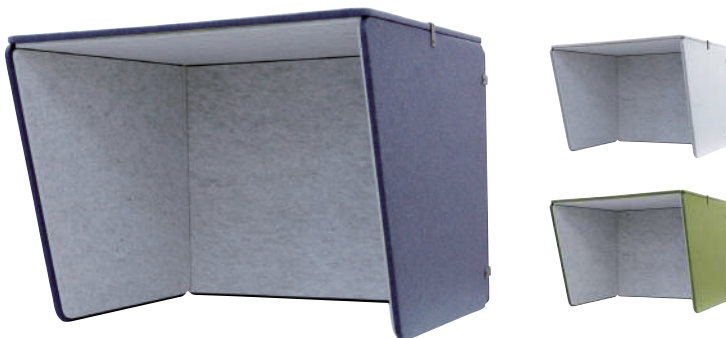

【吸音効果測定値】

デスクの上に置くだけで吸音スペースが作ることができ、集中力も上がります。

軽量で持ち運びやすく、工具不要で簡単に組み立てできます。

3枚のパネルに分割でき、薄くてコンパクト。省スペースに収納可能。

コード用ホール付きで電源の確保に便利です。(3箇所)

COLOR LGY ライトグレー GR グリーン NV ネイビー

リムート デスクブース ワイド 販売価格：118,800円 (税込) 108,000円 (税抜)
POS: [LGY] 18700-4 [GR] 18701-1 [NV] 18703-5