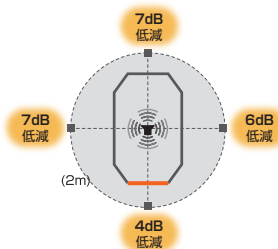

[吸音効果測定値]
 フロントイン（ルーフセット時）

[吸音効果測定値]
 サイドイン（ルーフセット時）

付属の六角レンチで簡単に組立てできます

オフィスブースオクタ専用ドア

ブース入り口の吸音効果を高め、より集中できる空間を作れます。

COLOR

[吸音効果測定値]
 フロントイン（ドアセット時）

[吸音効果測定値]
 サイドイン（ドアセット時）