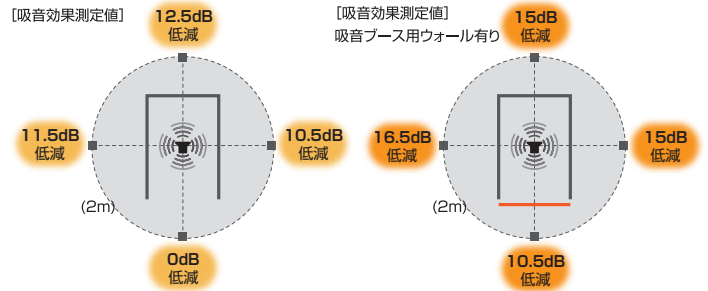

電源タップ

リミュート 吸音ブース

おすすめ用途

1人用 テレワーク個室ブース

1人でも十分な広さのコンパクトタイプ。
軽量でハイコストパフォーマンス。
快適なテレワーク環境を実現します。

2022年モデル
受注生産品

COLOR

W **BK**
ホワイト ブラック