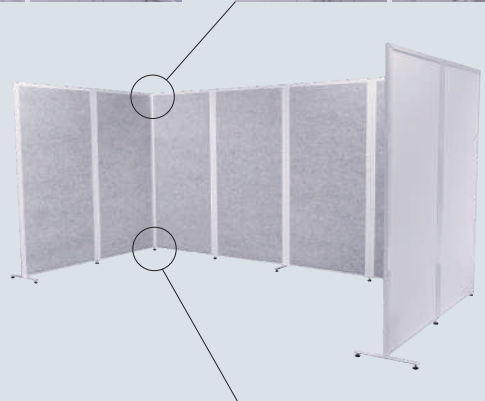

ご購入時 / 1枚で使う場合

片側:エンドキャップ2個 片側連結エンドキャップ1個

パネル端部下部安定脚
購入時にセットされているアジャスター付きエンドキャップを取り外し別売の安定脚に付け替えます

直線に連結する場合 エンドキャップを組み換えます

直線連結下部連結用アジャスター
連結用アジャスター付きエンドキャップを取り外しパネルを跨いで取り付け直します

L字に連結する場合 エンドキャップを組み換えます

L字連結下部連結用アジャスター
連結用アジャスター付きエンドキャップを取り外しパネルを跨いで取り付け直します