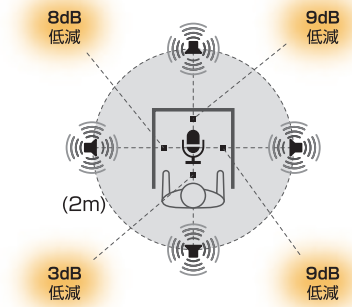

組み立て動画

体感動画

吸音効果動画

[吸音効果測定値]

デスクの上に置いて
吸音
集中力も上がります

(正面視)

折りたたみ式で持ち
運び、保管も自由自在
(78.5×75×8.1cm)

配線の取り込み口付き
(中央1箇所)