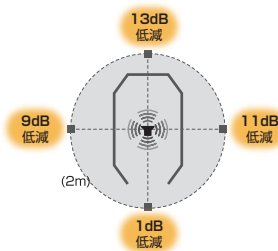

オフィスブースオクタ専用ルーフ

ブース天面の吸音効果を高め、上部からの音漏れを軽減します。

COLOR

リムュート

オフィスブース オクタルーフ

販売価格：66,000円(税込) 60,000円(税抜)

POS：[LGY] 18277-1 [GR] 18278-8 [NV] 18279-5 [OR] 18280-1

入数：1 梱包数：1
サイズ：1026×1600×60h
材質：吸音ボード/PP・タルク・ポリエステル 不織布/PET 金具・ネジ・六角レンチ/スチール
製品重量：7.3kg 梱包重量：約9.3kg 原産国：日本
組み立て：2名以上 目安10分 必要工具：六角レンチ（付属）

[吸音効果測定値]
フロントイン（ルーフセット時）

[吸音効果測定値]
サイドイン（ルーフセット時）

付属の六角レンチで簡単に組立てできます

オフィスブースオクタ専用ドア

ブース入り口の吸音効果を高め、より集中できる空間を作れます。

COLOR

[吸音効果測定値]
フロントイン（ドアセット時）

[吸音効果測定値]
サイドイン（ドアセット時）

リムュート

オフィスブース オクタドア

販売価格：92,400円(税込) 84,000円(税抜)

POS：[LGY] 18281-8 [GR] 18282-5 [NV] 18284-9 [OR] 18285-6

入数：1 梱包数：1
サイズ：602×28×1873h
材質：吸音ボード/PP・タルク・ポリエステル 不織布/PET サインプレート/アクリル樹脂
取っ手/アルミニウム・スチール 金具・ネジ・六角レンチ・スパナ/スチール
Eリング/ステンレス鋼 キャスター/ナイロン・スチール
製品重量：5kg 梱包重量：約7.4kg 原産国：日本
組み立て：2名以上 目安15分 必要工具：六角レンチ（付属）

使用中/空室がわかるプレート付き

付属の六角レンチで簡単に組立てできます