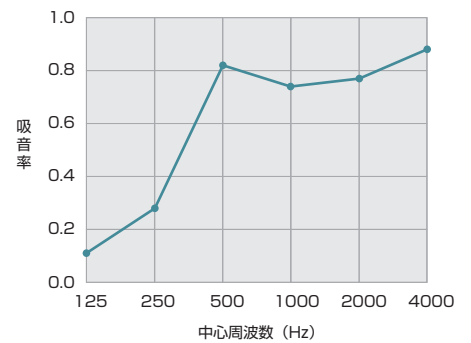

吸音性能

※データは当社実測値です。保証値ではありません。