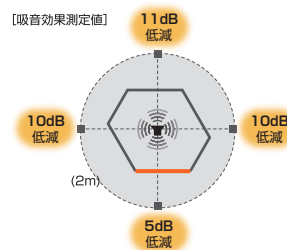

[吸音効果測定値]

使用中/空室が
わかるプレート付き

付属の六角レンチ
で簡単に組立てて
できます。