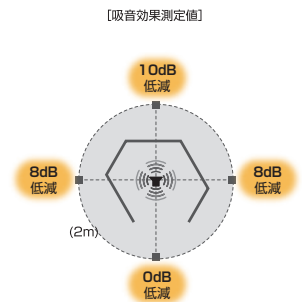

REMUTE

リムート オフィスブース ハニカム

短期間の利用を想定した
吸音効果の高い集中ブース。

省スペースで設置可能。
軽量なのでレイアウト変更も簡単です。

COLOR

LGY ライトグレー

GR グリーン

NV ネイビー

OR オレンジ

パネルを組み換えると
入り口の方向が変更できます

リムート

オフィスブース ハニカム

販売価格：297,000円(税込) 270,000円(税抜)

POS：[LG] 17998-6 [GR] 17999-3 [NV] 18000-5 [OR] 18303-7

入数：1 梱包数：2

サイズ：1264×1005×1883h (内寸1190×960×1880h) (テーブル設置高720mm)

材質：吸音ボード/PP・タルク・ポリエステル 不織布/PET L字アングル/アルミニウム
金具・ネジ・六角レンチ/スチール テーブル/メラミン化粧板・PP
ウェルナット/クロロブレンゴム・銅合金

製品重量：26.3kg 梱包重量：約34.6kg 原産国：日本

組み立て：2名以上 目安20分 必要工具：六角レンチ (付属)

備え付けテーブルは
約幅103×奥行50×
設置高72cmで足元
スッキリ

パネル間に隙間を
設けており電源の
確保が可能です。

付属の六角レンチ
で簡単に組立てで
きます。

組み立て式で施工
業者不要
126.4×100.5cmの
設置スペース

テーブル

電源タップ