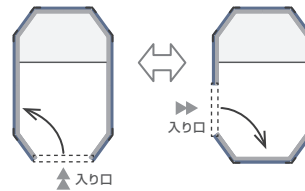

パネルを組み換えると
入り口の方向が
変更できます

(サイドイン)