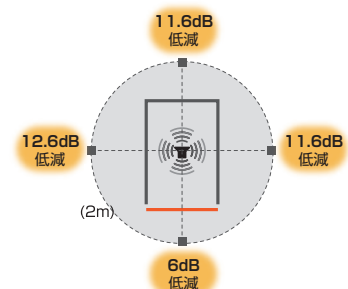

1人でも十分な広さのフロントインタイプ。吸音性能を高めた天面一部開口のセミオープン仕様。

〔吸音効果測定値〕