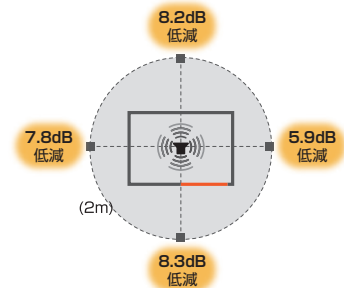

おすすめ用途

1人用 テレワーク個室ブース

COLOR

ナチュラル ダークブラウン

1人でも十分な広さのサイドインタイプ。
天面開口で中が明るく、閉塞感なく
使用できます。

【吸音効果測定値】

リムート 吸音ブースサイドイン フルオープン

販売価格 627,000円(税込) 570,000円(税抜)