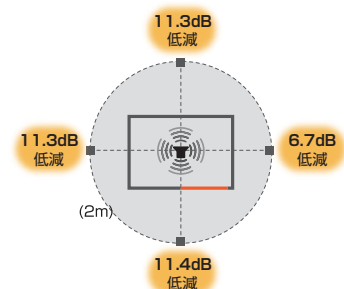

備え付けテーブルは約幅90×奥行50×設置高70cmで足元スッキリ

天面が開口しており室内が明るく、閉塞感がありません

OA機器の接続に便利な電源タップ付き

組み立て式で施工業者不要 151×100cmの設置スペース

テーブル

電源タップ

COLOR

ナチュラル ダークブラウン

1人でも十分な広さのサイドインタイプ。
吸音性能を高めた天面一部開口の
セミオープン仕様。

【吸音効果測定値】

リムート 吸音ブースサイドイン セミオープン

販売価格 649,000円(税込) 590,000円(税抜)

POS: [N] 18130-9 [DBR] 18131-6

入数: 1 梱包数: 5
サイズ: 1510×1000×1900h (内寸1447×937×1876h)
材質: 吸音ボード/PP・ポリエステル フレーム・アルミプッシュリベット/アルミニウム
配線口・プッシュリベット/ナイロン テーブル/メラミン化粧板
換気ファン/PP・ABS樹脂・スチール 換気ファンダクト・扉下フレーム・金属ピン/スチール
窓/PVC 取っ手/ステンレス鋼 キャスター/ナイロン・スチール
製品重量: 60.7kg 原産国: 日本
組み立て: 2名以上 目安30分