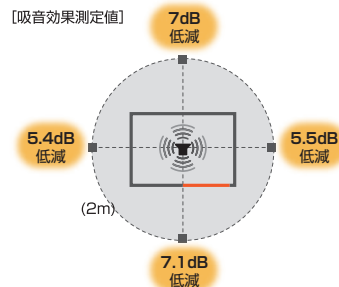

NEW

リミュート
吸音ブースワイド スライドドア フルオープン

販売価格
803,000円(税込) 730,000円(税抜)

POS: [N] 19112-4 [DBR] 19110-0

入数: 1 梱包数: 6
サイズ: 1960×1544×1902h (内寸1897×1447×1876h)
材質: 吸音ボード/PP・ポリエステル フレーム/アルミニウム
扉スライドレール・戸車取付部・取っ手/スチール
配線口・フッシュリベット・クリップ/ナイロン 窓/PVC
上部戸車/スチール・ジュラコン 下部戸車/スチール・LPプラス
製品重量: 80g 原産国: 日本
組み立て: 3名以上 目安40分

電源タップ

2人でもゆったり使えるワイドタイプ。
天面開口で中が明るく、閉塞感なく
使用できます。

二人用で幅180×60cm
の会議用テーブルが
入れられます

幅140cmデスクを
使うと一人でゆった
り個室感覚

幅140cmデスク
(拡大視)

天面が開口しており
室内が明るく
閉塞感がありません

OA機器の接続に便
利な電源タップ付き
(2個)

組み立て式で施工業
者不要196×154cmの
設置スペース