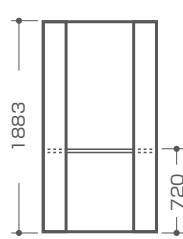

REMUTE

リミュート オフィスブース オクタ

短期間の利用を想定した
吸音効果の高い集中ブース。
室内スペースを広くしました。

テーブルが広く、モニターを常設し
マルチモニターでWEB会議ができます。

COLOR

LGY ライトグレー

GR グリーン

NV ネイビー

OR オレンジ

(フロントイン)

パネルを組み換えると
入り口の方向が
変更できます

(サイドイン)

【吸音効果測定値】

(フロントイン)

(サイドイン)

リミュート
オフィスブース オクタ

販売価格：385,000円(税込) 350,000円(税抜)

POS: LGY 18262-7 GR 18266-5 NV 18274-0 OR 18276-4

入数：1
サイズ：1026×1600×1883h (内寸970×1544×1880h) (テーブル設置高720mm)
材質：吸音ボード/PP・タルク・ポリエステル 不織布/PET L字アングル/アルミニウム
金具・ネジ・六角レンチ/スチール テーブル/メラミン化粧板・PP
ウェルナット/クロロプレノム・銅合金
製品重量：37.6kg 梱包重量：約46.3kg 原産国：日本
組み立て：2名以上 目安20分 必要工具：六角レンチ (付属)

備え付けテーブルは
約幅97×奥行65×
設置高72cm
奥行が広くモニター
の常設が可能です。

パネル間に隙間を
設けており電源の
確保が可能です。

付属の六角レンチ
で簡単に組立て
できます。

組み立て式で施工
業者不要
102.6×160cm
の設置スペース

テーブル

電源タップ