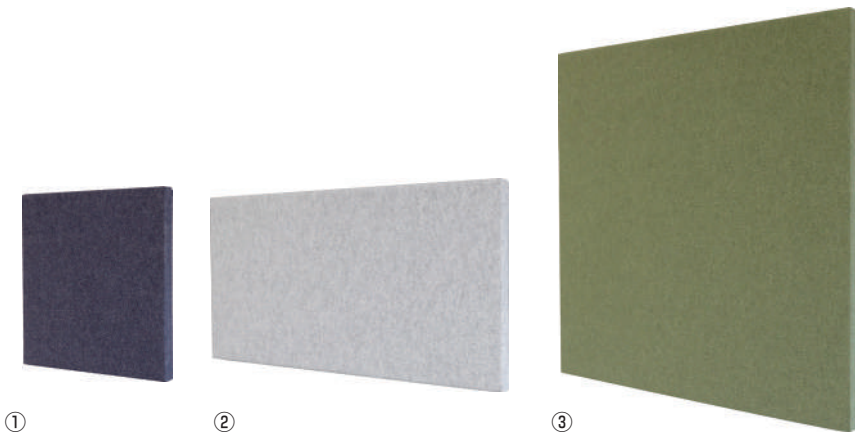

サイズの異なるパネルを組み合わせることで、お好みのパターンで壁面に設置できます。

COLOR **LGY** ライトグレー **GR** グリーン **NV** ネイビー

販売価格：①24,200円(税込) 22,000円(税抜)
②36,300円(税込) 33,000円(税抜)
③48,400円(税込) 44,000円(税抜)

リムート オフィスウォール

POS: ① **LGY** 18148-4 **GR** 18149-1 **NV** 18150-7
② **LGY** 18151-4 **GR** 18152-1 **NV** 18153-8
③ **LGY** 18154-5 **GR** 18155-2 **NV** 18156-9