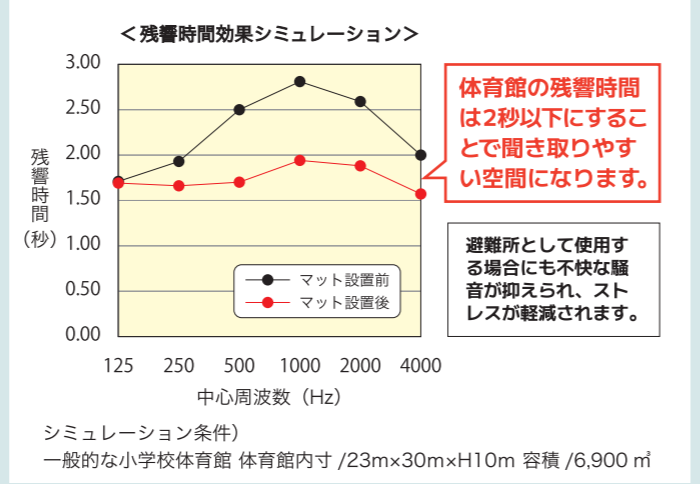

■ 製品仕様

吸音セイフティマット

サイズ：最大 1,000×2,000mm
 厚み：58mm
 重量：5kg/m²

カラーバリエーション

■ 吸音性能

ボールの弾む音から甲高い声まで、幅広い周波数を吸音します。

体育館の容積に合わせて最適な設置数をご提案いたします。

■ 断熱性能

吸音セイフティマット		
厚み	熱伝導率	熱抵抗値
mm	W/m・K	m ² ・K/W
58.6	0.047	1.251

床の断熱に有効です。

測定方法) JIS A 1412-2 熱伝導率の測定に基づく。

面ファスナー施工しておけば、有事の際には壁から外してベッドマットとして使用可能！心材にテクセルを使用しているため軽いです。

注) 本データは当社実測値であり保証値ではありません。

体育館をもっとも安全な場所に