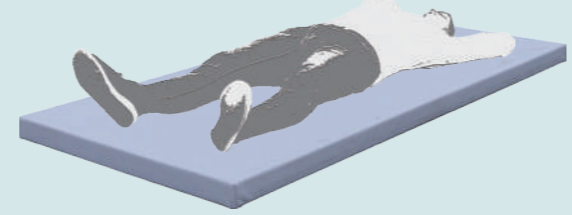

■ 製品仕様

吸音セイフティマット

サイズ：最大 1,000×2,000mm
 厚み：58mm
 重量：5kg/m²

カラーバリエーション

■ 吸音性能

ボールの弾む音から甲高い声まで、幅広い周波数を吸音します。

体育館の容積に合わせて最適な設置数をご提案いたします。

■ 断熱性能

吸音セイフティマット		
厚み	熱伝導率	熱抵抗値
mm	W/m・K	m ² ・K/W
58.6	0.047	1.251

床の断熱に有効です。

測定方法) JIS A 1412-2 熱伝導率の測定に基づく。

面ファスナー施工しておけば、有事の際には壁から外してベッドマットとして使用可能！心材にテクセルを使用しているため軽いです。

注) 本データは当社実測値であり保証値ではありません。

体育館をもっとも安全な場所に

— 吸音セイフティマット —

吸音セイフティマットは、文部科学省「空調設備整備臨時交付金」の対象商品です。

- 抜群の吸音性能
- 優れた衝撃吸収効果
- 高い断熱性能
- 軽量かつ高強度
- 有事の際はベッドとして使用可

お問い合わせ TECCELL 事業部 営業部

テクセル事業所・西日本販売チーム
 〒501-0522 岐阜県揖斐郡大野町相羽 992-1
 TEL (0585) 36-0611 FAX (0585) 32-3232