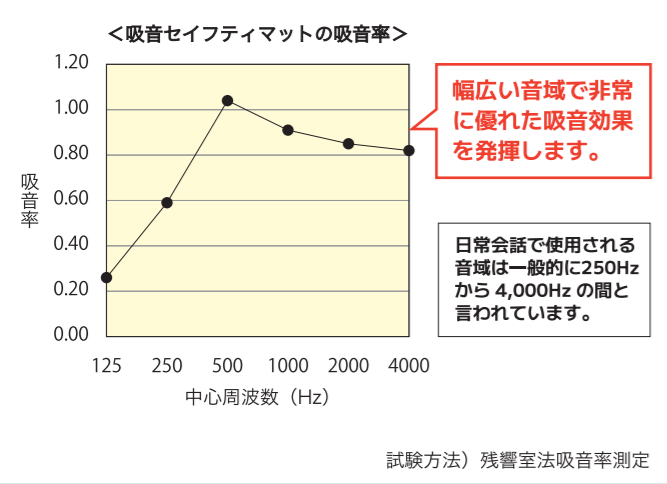

■ 製品仕様

吸音セイフティマット

サイズ：最大 1,000×2,000mm
 厚み：58mm
 重量：5kg/m²

カラーバリエーション

■ 吸音性能

ボールの弾む音から甲高い声まで、幅広い周波数を吸音します。

体育館の容積に合わせて最適な設置数をご提案いたします。

■ 断熱性能

吸音セイフティマット		
厚み	熱伝導率	熱抵抗値
mm	W/m・K	m ² ・K/W
58.6	0.047	1.251

床の断熱に有効です。

測定方法) JIS A 1412-2 熱伝導率の測定に基づく。

面ファスナー施工しておけば、有事の際には壁から外してベッドマットとして使用可能！心材にテクセルを使用しているため軽いです。

注) 本データは当社実測値であり保証値ではありません。

体育館をもっとも安全な場所に