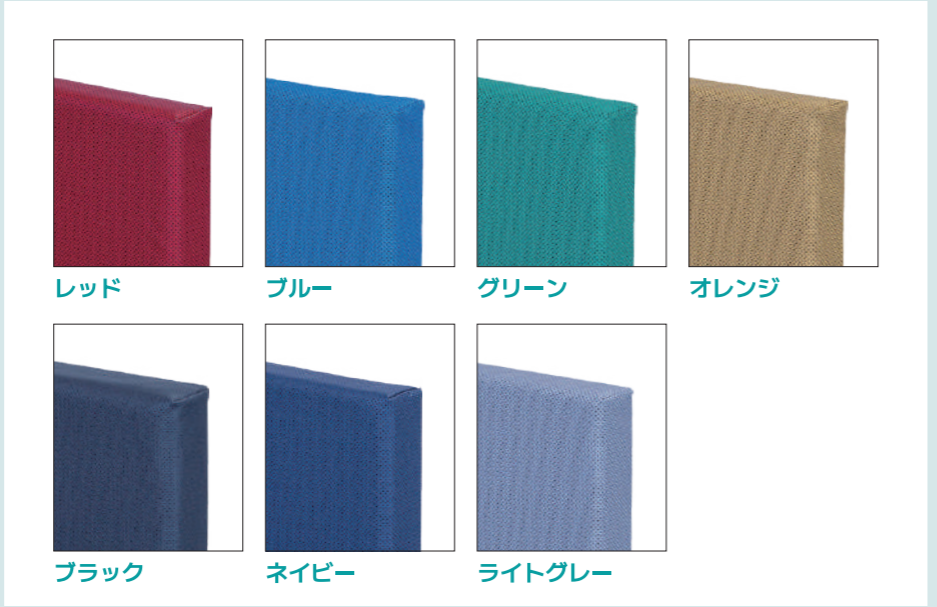

■ 製品仕様

吸音セイフティマット

サイズ：最大 1,000×2,000mm
 厚み：58mm
 重量：5kg/m²

カラーバリエーション

■ 吸音性能

ボールの弾む音から甲高い声まで、幅広い周波数を吸音します。

体育館の容積に合わせて最適な設置数をご提案いたします。

■ 断熱性能