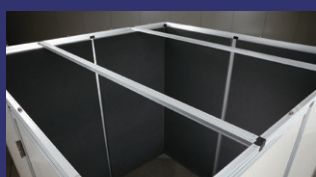

アルミフレームタイプは、高強度かつ解体が可能なので
移設も容易なシリーズです。

アルミ フレーム SERIES

キット3連

解体も簡単で ラクラク移設!

側面パネルはフックジョイント
で簡単設置。天井パネルを
ボルトで固定すれば完成。

※ 2、3名で10～20分程度