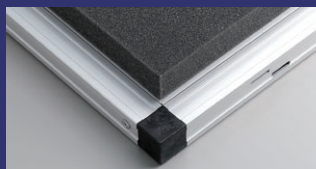

アルミフレームタイプは、高強度かつ解体が可能なので
移設も容易なシリーズです。

アルミ フレーム SERIES

キット3連

解体も簡単で ラクラク移設!

側面パネルはフックジョイント
で簡単設置。天井パネルを
ボルトで固定すれば完成。

※ 2、3名で10～20分程度