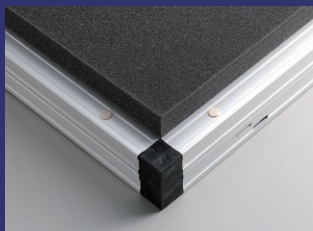

セントの二重構造により
防音性能を高めたハイスペックシリーズ（低周波域の防音にも有効です。）

ハイ スペック SERIES

キット3連

遮音性を高めた 2重構造

騒音レベルが大きい環境に。
低周波域の防音にも有効です。

※解体、移設も可能です

		高さ2mタイプ					高さ2.5mタイプ				
		キット1連	キット2連	キット3連	キット4連	キット5連	キット1連	キット2連	キット3連	キット4連	キット5連
サイズ (mm)	幅	2100	2100	2100	2100	2100	2100	2100	2100	2100	2100
	奥行	1100	2100	3100	4100	5100	1100	2100	3100	4100	5100
	高さ	2050	2050	2050	2050	2050	2550	2550	2550	2550	2550
重量(kg)		197	274	349	423	498	245	337	426	516	605
材質		面材:SAINT(PP)+遮音シート(PVC) ウレタンorガラスウール フレーム:アルミ									

※各種オプションもご用意しております。

お取扱いの 注意事項

安全上の注意

- 組立の際には車手など安全保護具をご着用下さい。
- 本製品の本体の材質はポリプロピレン(PP)です。製品には火気を近づけないで下さい。変形の原因となったり、直火を当てた場合は発火の恐れがあります。
- 破損した製品のご使用は不測の事故につながる恐れがありますのでお止め下さい。
- 本ブースの天面は耐荷重設計ではありません。危険ですので人が乗ったりものを載せないで下さい。
- 目的以外のご使用は製品の破損や怪我につながる可能性があるためお止め下さい。

使用上の注意

- 本製品は屋内専用です。屋外でのご使用はお止め下さい。
- 内部が高温になる用途でのご使用はお止め下さい。
- ドアの開け閉めの際には、指を挟まれたりしない様に十分に注意して下さい。
- 本製品は密閉度が高いため、長時間の人の滞在時には換気など十分に注意して下さい。
- 鉱物油に浸漬されると樹脂が膨潤し、変形や破損の原因となる恐れがあるためお止め下さい。

※詳しくは別冊「取扱説明書」をお読み下さい。

お問い合わせ

TECCELL事業部 営業部

☐ テクセル事業所・西日本販売チーム

〒501-0522 岐阜県揖斐郡大野町相羽992-1
TEL (0585)36-0611 FAX (0585)32-3232

☐ 東日本販売チーム

〒103-0002 東京都中央区日本橋馬喰町1丁目6番7号
TEL (03)6629-2476 FAX (03)5623-2802

【ライセンスに関するお知らせ】

本技術はベルギーEconCore N.V. が保有しており、岐阜プラスチック工業(株)は、本技術のアジア太平洋地域及び中東における独占マスターライセンスである伊藤忠商事株式会社から日本国内における実施許諾を受けております。